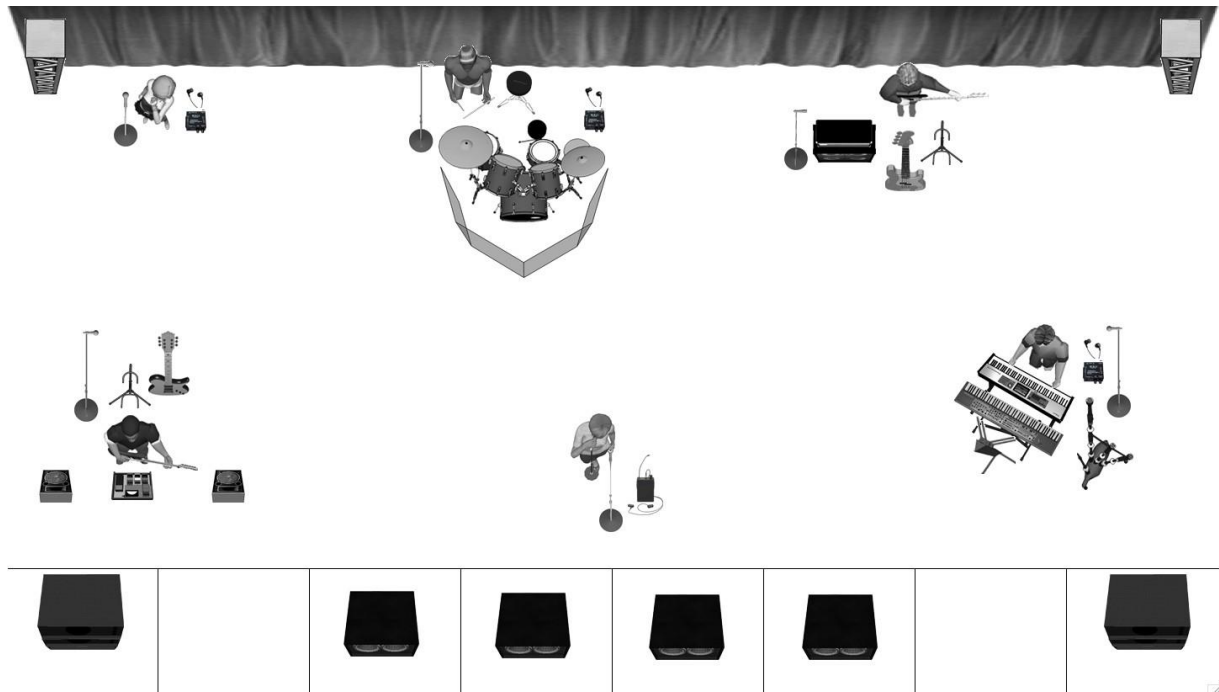

- **Contratación:**

- ✓ 685 28 00 75 Agencia Artística

• **Rider – Ubicación Escenario:**

- ✓ 4 MICRÓFONOS PARA VOCES COROS.
- ✓ 1 MICRÓFONO AMPLIF. GUITARRA ó 1 LÍNEA STEREO.
- ✓ 1 MICRÓFONO AMPLIFICADOR BAJO ó 1 LÍNEA MONO.
- ✓ 4 ENTRADAS ESTEREO, TECLADO Y PIANO DE ESCENARIO.
- ✓ 4 MICRÓFONOS ó KIT MICROF. PARA BATERÍA.
- ✓ 3 MONITORES DE SUELO: 2 PARA GUITARRA, 1 BAJO.
- ✓ 4 AUXILIARES PARA AURICULARES INEARs.